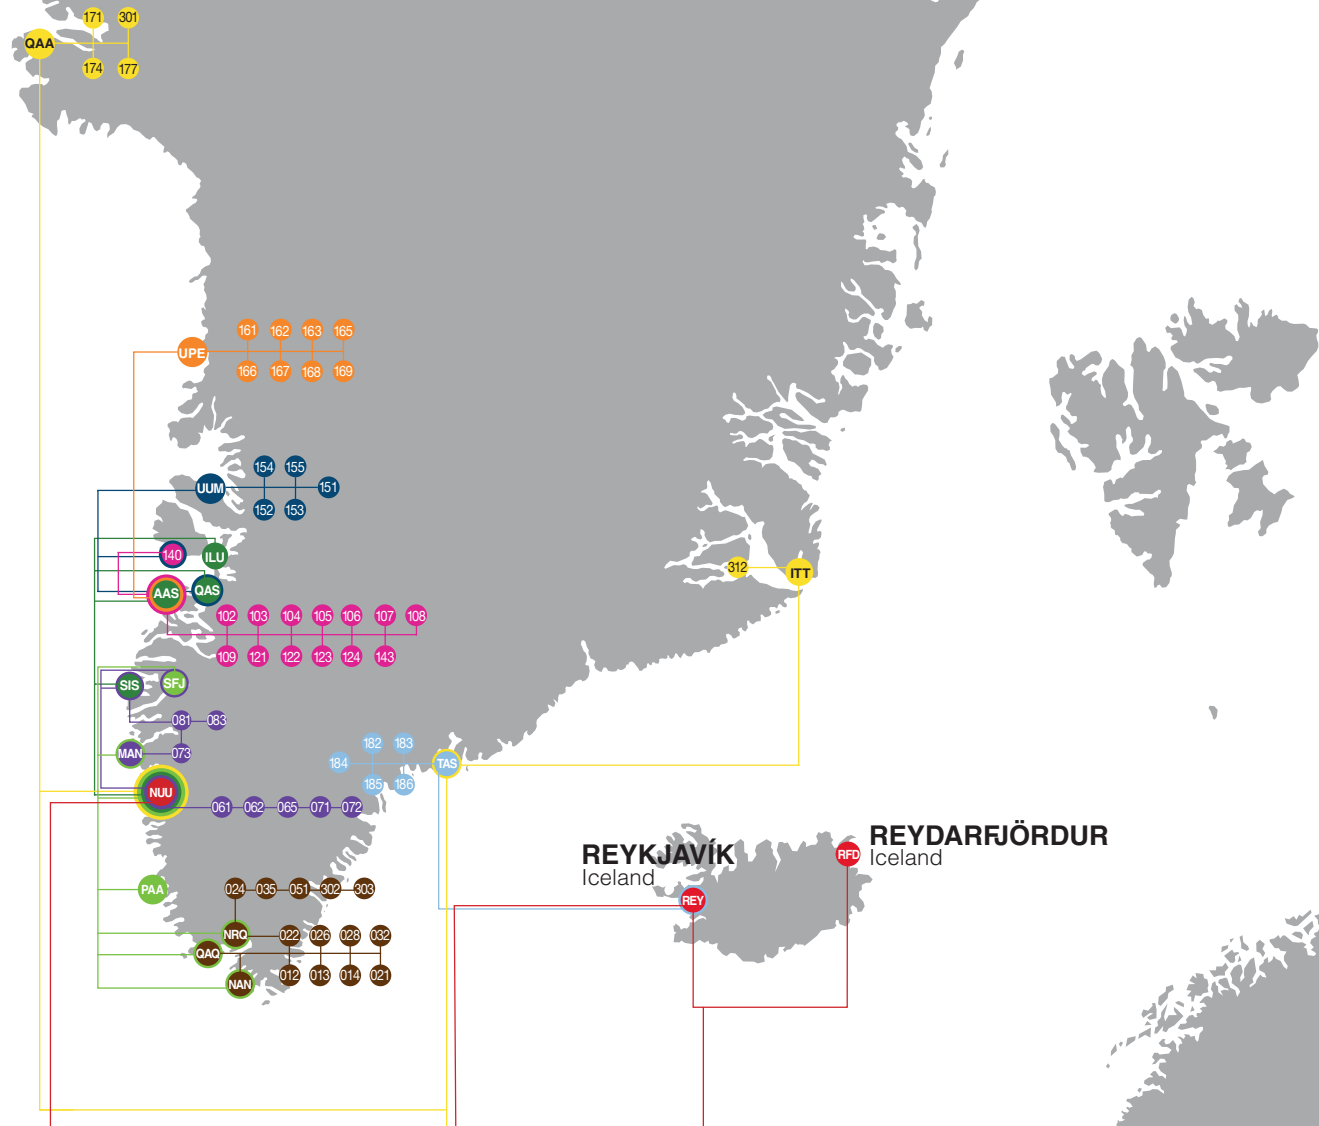

- Red route / Ingerlaarfik aappaluttoq / Rød rute
- Green route / Ingerlaarfik qorsuk / Grøn rute
- Yellow route / Ingerlaarfik sungaartooq / Gul rute
- Orange route / Ingerlaarfik Orange / Orange rute
- Blue route / Ingerlaarfik tungujortoq / Blå rute
- Pink route / Ingerlaarfik aapalaarujuttoq / Pink rute
- Brown route / Ingerlaarfik kajortoq / Brun rute
- Light blue route / Ingerlaarfik tungujortoq qaamasooq / Lyse blå rute
- Purple route / Ingerlaarfik tunguusaq / Lilla rute
- Light green route / Ingerlaarfik qorsuk qaamasooq / Lyse grøn rute

ATLANTIC ROUTE
 IMARPIKKUT INGERLAARFIK
ATLANTRUTE